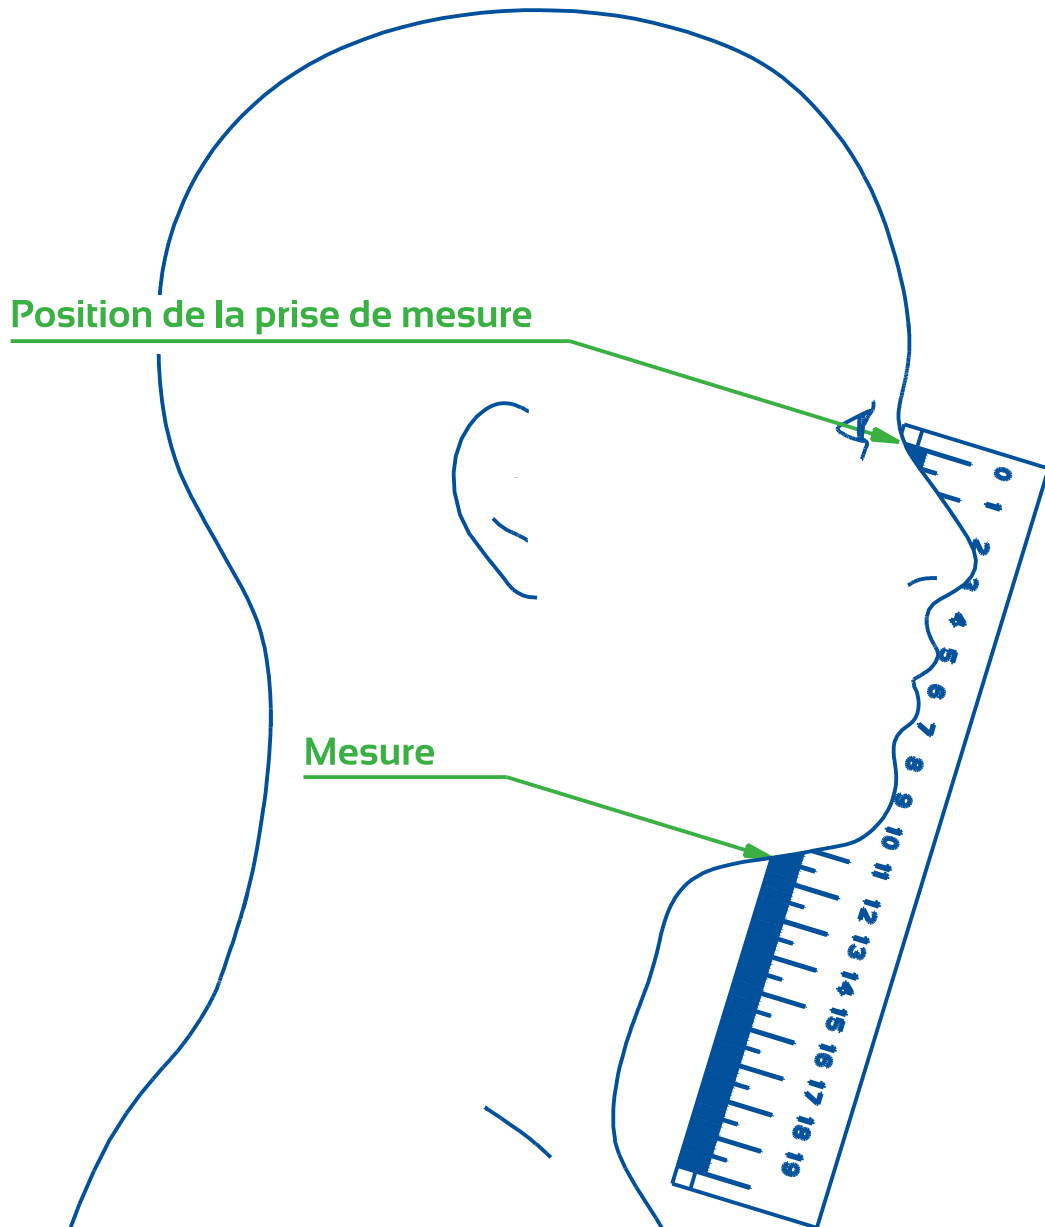

PROTECTIV
BY DEDIENNE

Taille du masque	Mesure
M	120 mm
L	125 mm

Si vous êtes une femme ou si vous avez un visage fin alors choisissez la **taille M**

Si vous êtes un homme ou si vous avez un visage rond alors choisissez la **taille L**